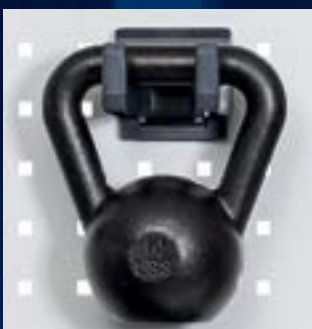

Cârligele și suporturile din sârmă de oțel GARANT Easyfix

MODULARE, PRACTICE ȘI FOARTE PUTERNICE!

Sistem elaborat

- Montare simplă pe panouri perforate, pe șina Multifix sau montare directă de perete cu placă cu montaj de perete.
- Diversitate și gamă largă de cele mai variate cârlige și suporturi.

Calitate de primă clasă a materialelor

- Rezistente la șocuri și la rupere.
- Din material plastic reciclabil PA6 GF20.
- Fără muchii ascuțite.
- Rigiditate absolută la torsiune – capacitate portantă ridicată.