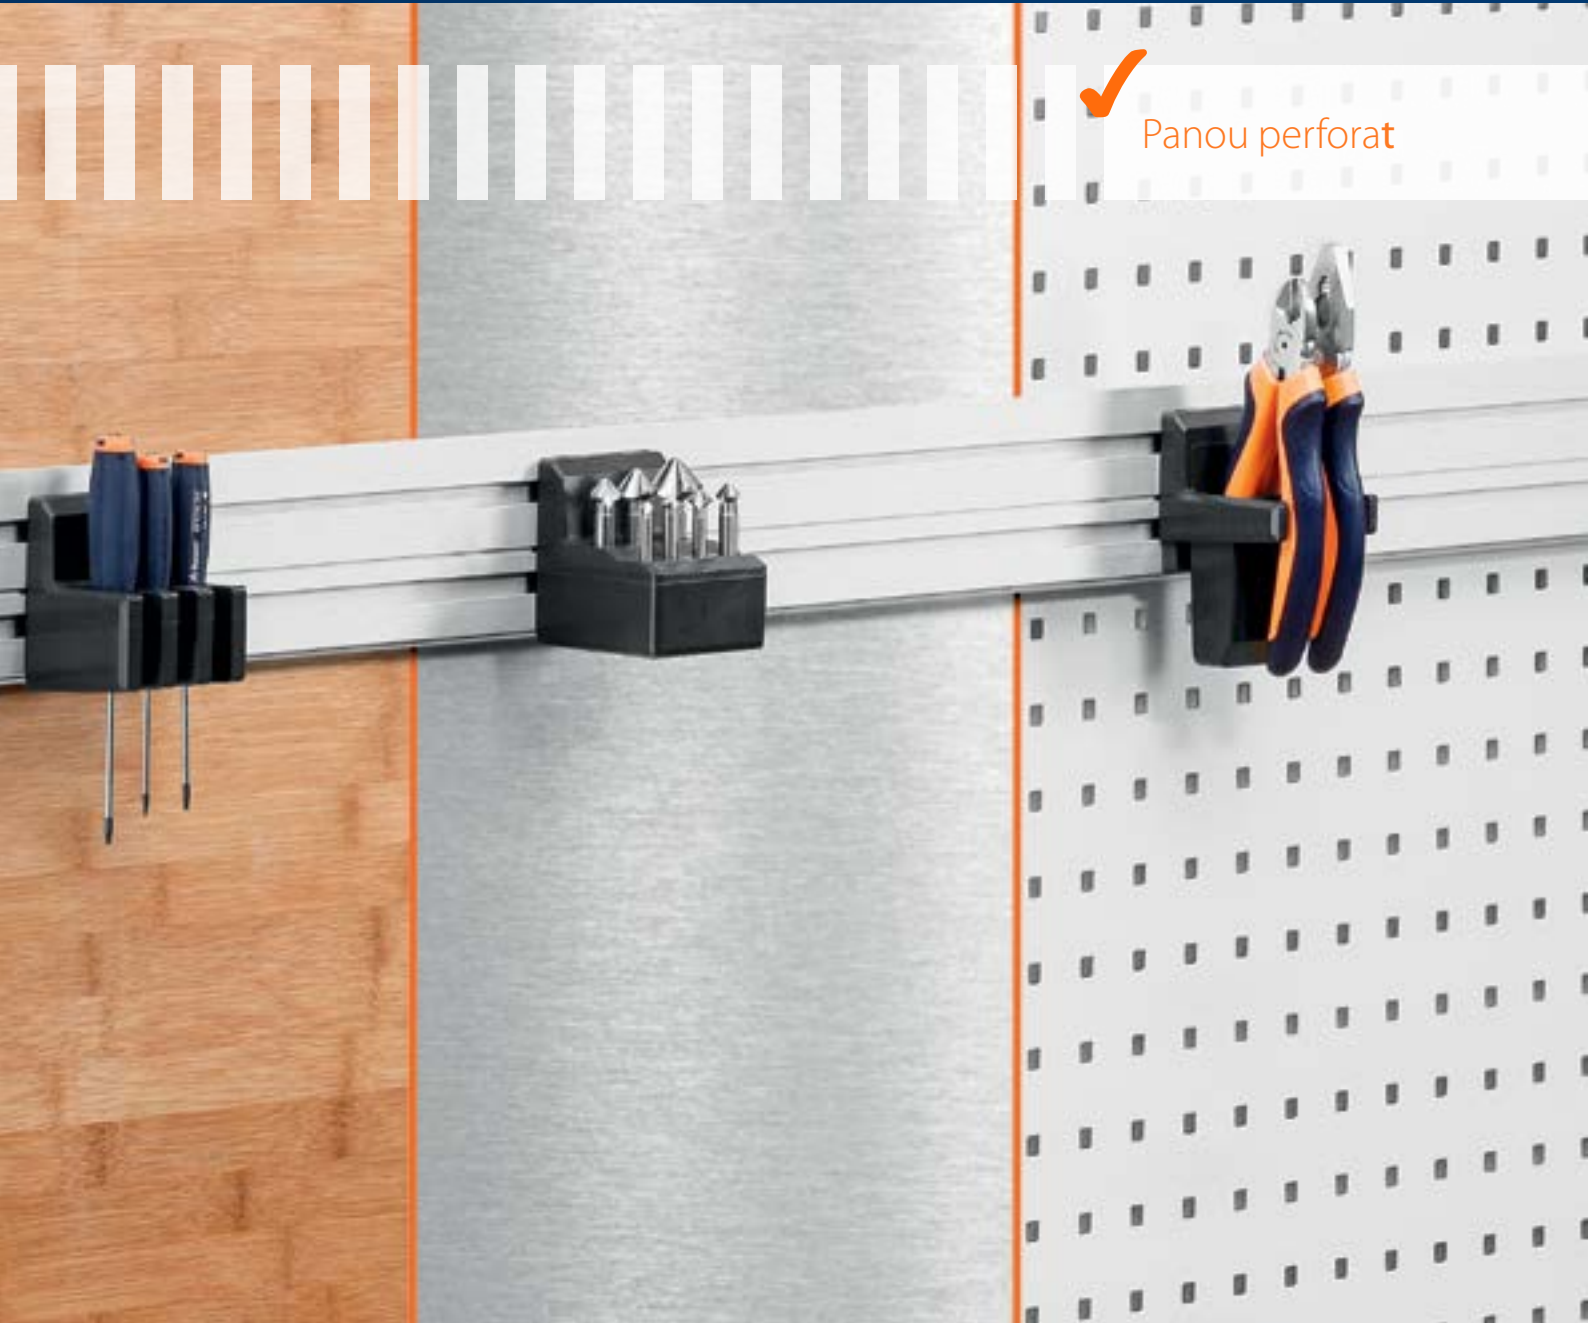

Elementele de bază

Cârlige și suporturi
din sârmă de oțel

Pentru o fixare rapidă și
simplă a sculelor.

Suporturi și cârlige din plastic

Pentru fixarea individuală a sculelor.

Modalități de fixare

Pentru toate panourile perforate GARANT

Distanțiere practice

Pe blatul de lucru se pot poziționa oricâte plăci de bază pentru masă. Datorită distanțierelor este posibilă și amplasarea alăturată și a mai multor suporturi din plastic.

Șina MULTIFIX GARANT – ascunde mai multe.

POSSIBILITĂȚI DE MONTAJ PE DIVERSE SUPRAFEȚE.

Coloană de susținere

Pereți (beton, lemn, tablă de oțel)

Șină multifuncțională din aluminiu

Pentru montarea cârligelor și suporturilor GARANT Easyfix, a cutiilor pentru depozitare deschise, suporturilor magnetice și Shadowboards, precum și a unității de iluminare. Unitatea de iluminare poate fi montată însă numai dacă șina Multifix este agățată de coloanele de susținere.

Panou perforat

Modalități multiple de montare:

- Agățarea în coloanele de susținere.
- Direct pe panoul perforat cu placa de bază.
- De pereți (beton, lemn, tablă de oțel) cu placă cu montaj de perete sau suport de bază Vario.