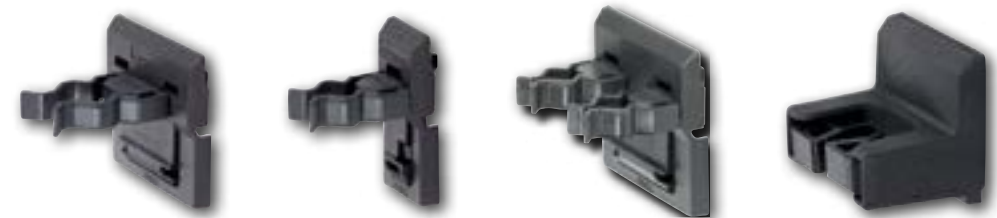

- Cârligele și suporturile din plastic se livrează inclusiv placa de bază.
- Fixați placa de bază, montați cârligul, gata.

Cârligele și suporturile din plastic GARANT Easyfix

SUPPORTURI CU FORMĂ ADAPTATĂ ȘI CÂRLIGE UNIVERSALE DIN PLASTIC.

1 Cârliche universale din plastic

Cu diverse lungimi, ca și cârlige simple și duble, recomandate pentru diverse aplicații.

2 Suport din plastic pentru fixare

Cu diverse diametre ale clemelor, atât cleme fixe cât și flexibile.