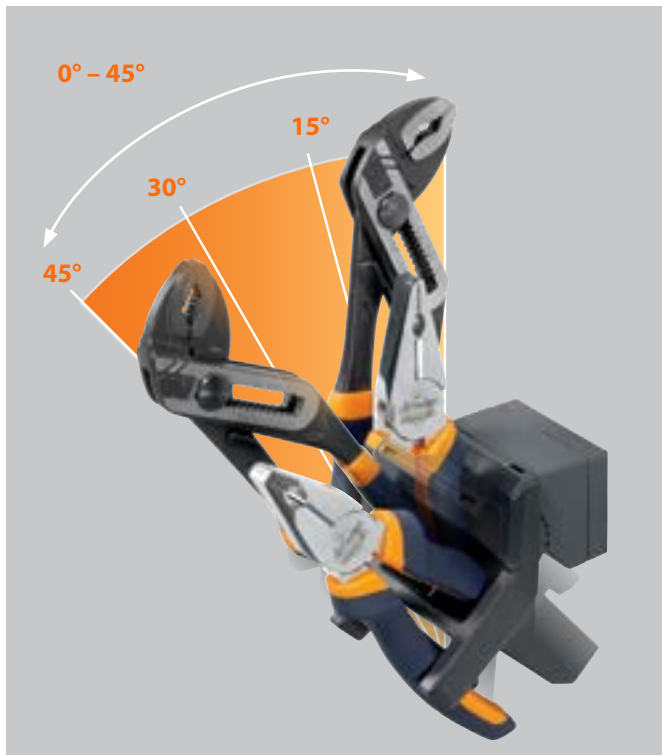

Posibilități extinse cu suportul de bază Vario.

FIXARE, ÎNCLINARE, CREȘTEREA CAPACITĂȚII PORTANTE.

Înclinare ergonomică

Cu ajutorul suportului de bază Vario, scula se poate înclina la un unghi de 0–45° în patru trepte (pas de câte 15°). Astfel este posibilă o extragere ergonomică, cu economie de timp și sănătoasă a sculei.