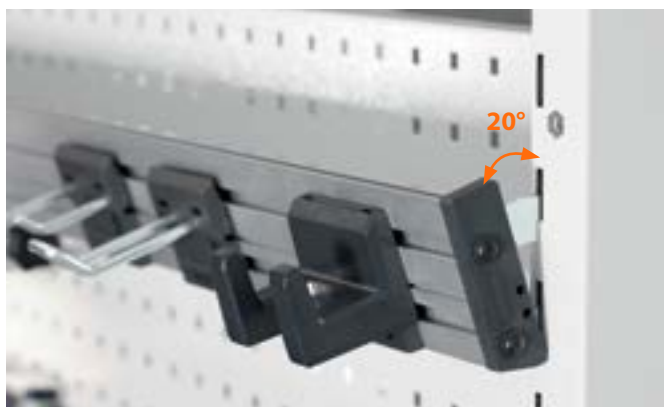

Elementele de bază

Cârlige și suporturi
din sârmă de oțel

Pentru o fixare rapidă și
simplă a sculelor.

Suporturi și cârlige din plastic

Pentru fixarea individuală a sculelor.

Modalități de fixare

Pentru toate panourile perforate GARANT

Șina Multifix GARANT – fixare de panou perforat sau coloane de susținere

PRIN DIVERSE MODALITĂȚI DE MONTARE.

Fixare simplă cu placa de bază

Pentru montarea șinei Multifix de panoul perforat se fixează două plăci de bază în poziția dorită a șinei din panoul perforat și se montează șina Multifix pe plăcile de bază.

Agățarea în coloanele de susținere

Șina Multifix GARANT poate fi agățată, la alegere, și cu cârligul de agățare livrat, în coloanele de susținere.

Înclinarea este posibilă în două trepte

Extragere ergonomică a sculei prin înclinarea șinei multifuncționale în două trepte: